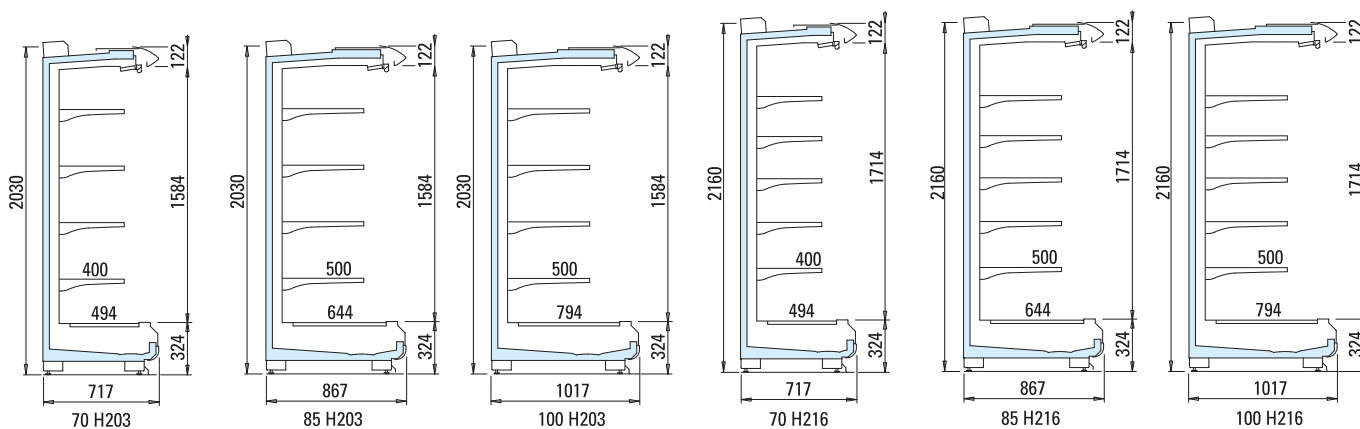

# Panama 3

Vertical multideck ■ Remote

**arneg**  
ARGENTINA

[www.arneg.com.ar](http://www.arneg.com.ar)

PNM 3		Longitud sin laterales Length without ends	Temperatura de trabajo Working temperature	Superficie de exposición frontal Opening display surface	Superficie de exposición de apoyo Horizontal display surface	Capacidad útil Net volume
		mm	°C	m <sup>2</sup>	m <sup>2</sup>	dm <sup>3</sup>
070	203	1250	0°C / +6°C	1,93	2,61	816
		1875		2,90	3,92	1224
		2500		3,86	5,22	1632
		3750		5,79	7,83	2447
	216	1250		2,09	2,61	881
		1875		3,14	3,92	1321
		2500		4,19	5,22	1762
		3750		6,28	7,83	2642
085	203	1250		1,93	3,28	1025
		1875		2,90	4,92	1537
		2500		3,86	6,56	2050
		3750		5,79	9,84	3082
	216	1250		2,09	3,28	1105
		1875		3,14	4,92	1658
		2500		4,19	6,56	2210
		3750		6,28	9,84	3315
100	203	1250		1,93	3,47	1365
		1875		2,90	5,16	2047
		2500		3,86	6,93	2730
		3750		5,79	10,40	4095
	216	1250		2,09	3,47	1478
		1875		3,14	5,16	2218
		2500		4,19	6,93	2957
		3750		6,28	10,40	4436